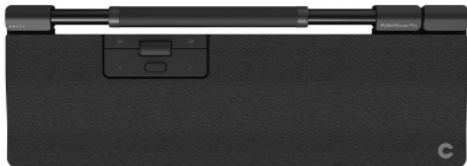

RollerMouse Pro - Extended Zentralmouse

Stand: 21.05.2026

- Extrabreiter Komfort für die Hände

Listenpreis: 284,00 €

zzgl. MwSt.

EAN-NR.: 743870052013

ART-NR.: 107849

Lieferzeit: 1-3 Wochen

Extrabreiter Komfort für die Hände

Bei der Arbeit mit der RollerMouse Pro - Extended Wrist liegen die Hände mittig vor dem Körper und bedienen den Cursor. Die Arme müssen nicht überdehnt, verdreht und überlastet werden und unterstützen in ganz natürlicher Position die gesunde Körperhaltung. Die extrabreiten magnetischen Handballenauflagen bieten hohen Komfort für entspannte Hände während der Arbeit. Cursornavigation, Klicken und Scrollen findet über den Rollstab und 6 Tasten zentral direkt vor dem Körper statt. Die RollerMouse Pro ist die ideale Kombination von Design und Funktionalität und bietet dazu noch echtes ergonomisches Arbeiten. Die Zentralmouse realisiert einen proaktiven Ansatz für den gesunden Arbeitsplatz bequem und funktional an jedem Schreibtisch.

Technische Daten

Connection: wired
 Farbe: schwarz /dunkelgrau
 Betriebssystem: Windows,
 OSX
 DPI: 600-2800 (10 Stufen)
 Tastenzahl: 6
 Programmierbar: ja
 Scrollrad: ja

Plug & Play
 magnetische
 Handgelenkstütze abnehmbar
 Handgelenkstütze aus
 veganem Leder
 Gewicht: 0,36 KG
 Abmessungen: 14,9 x 2,3 x
 42,4 cm
 Verpackung: 19 x 4,2 x 41,5
 cm