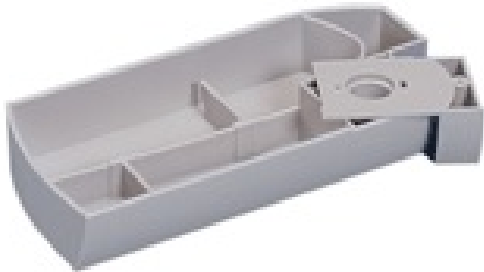

# Swing Stifteschale 5140

Stand: 08.09.2024

- Der Ordnungshüter!

**Listenpreis: 24,00 €**

zzgl. MwSt.

EAN-NR.: 4260190892274

ART-NR.: 100440

Lieferzeit: 1-3 Wochen

## Der Ordnungshüter!

Schluss mit der ständigen Suche nach dem richtigen Schreibutensil! Die Swing Stifteschale wird einfach mit drei Schrauben unter der Tischplatte montiert, lässt sich bei Bedarf nach vorn klappen und ermöglicht den schnellen Zugriff auf Kuli, Lineal, Büroklammer und Co. Die pfiffige Lösung für einen aufgeräumten Arbeitsplatz .

## Technische Daten

unterteilbar in 4 Fächer

Gewicht: 0,360 KG

Abmessungen: 13,7 x 4 x 29,8  
cm

Verpackung: 15 x 6 x 31,5 cm